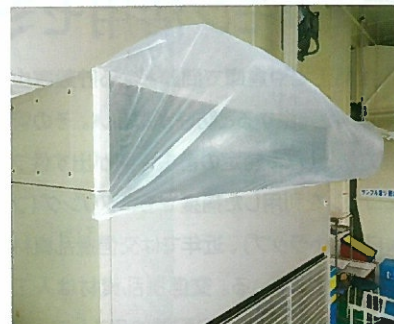

## ほこり・ちりから微小昆虫まで効果を発揮、フィルター素材は2タイプ 「とおさないフィルター」

「とおさないフィルター」は、空調ダクトや給・排気口、換気扇などから小さな虫が侵入するのを防ぐフィルター。侵入を防止する一方で、必要な空気の流れを妨げないことから、食品工場の異物混入対策と工場内環境保全に大きく貢献する。各種エアコン、空調ダクト、給・排気口、窓などの開口部にマジックテープで簡単に設置でき、交換も簡単だ。フィルター素材はナイロン100%の「標準タイプ」とポリエステル100%の「目の細かいタイプ」の2種類。標準タイプは70～80メッシュで、ほこりやちり、さびのかげらなどの捕集や虫の侵入対策に効果を発揮する。目の細かいタイプは90～100メッシュで、微細な異物の捕集やアザミウマなどの微小昆虫の侵

入対策に効果的だ。いずれも通気性の高い素材を使用しているため、エアコンの負荷になりにくい。また、「食品、添加物等の規格基準(昭和34年厚生省(現・厚生労働省)告示第370号)第3のD合成樹脂製の器具又は容器包装」に適合しているため、安心して使用できる。

形状は「角型・平型・筒型」の3タイプ。角型は風を受けて膨らむ立体的な形状なので、空調機に負荷をかけたり気流を妨げたりすることなく使用でき、天つりエアコン、天井カセットエアコン、床置きパッケージエアコン、給気口などへの取り付けに最適だ。平型は、排気口や窓枠など膨らむ必要のない場所への設置に適している。筒型は、スポットクーラーや丸ダクトの吹